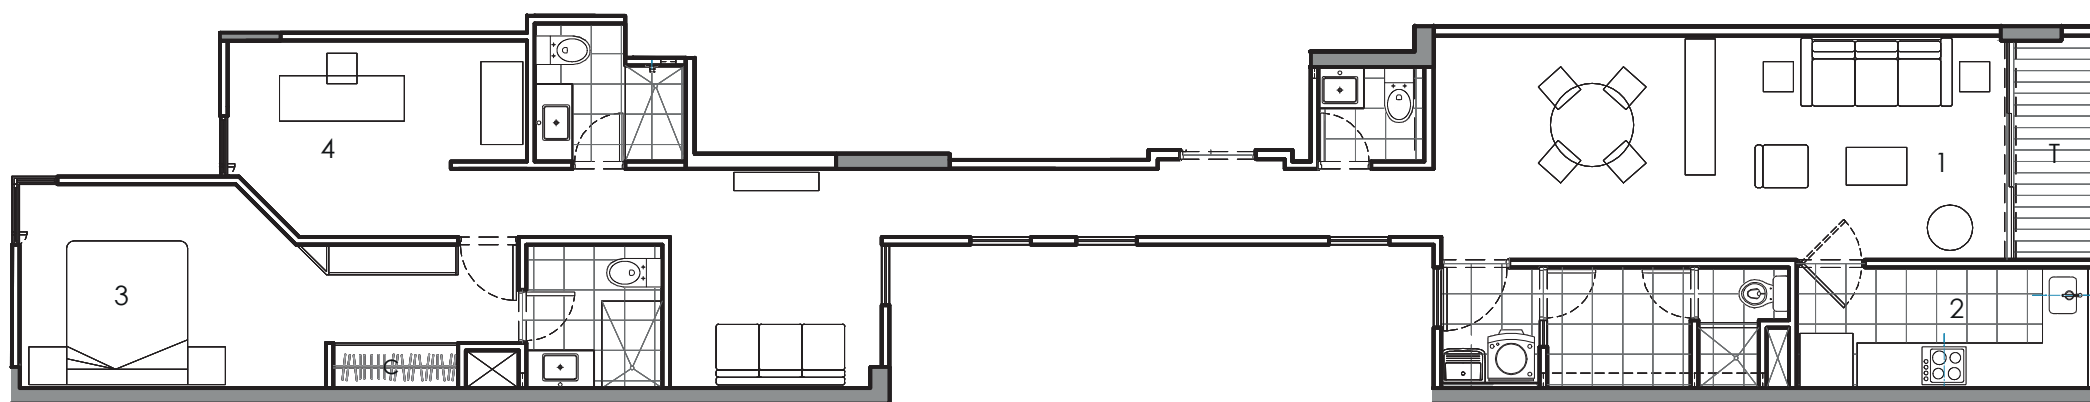

11 pisos
21 unidades

ÁREA / DORM.

100m² /
2 dorm.

ENTREGA

Primavera
2021

ALREDEDORES

Departamentos 201, 301, 401, 501, 601

2 dormitorios

Área aprox. 100m²

- 1. Sala comedor
- 2. Cocina
- 3. Dormitorio Principal
- 4. Estudio

C: Closet
T: Terraza

Calle
Grimaldo
del Solar

Escala 1/100

Departamentos 202, 302, 402, 502, 602

2 dormitorios

Área aprox. 105m²

- 1. Sala comedor
- 2. Cocina
- 3. Dormitorio Principal
- 4. Dormitorio Secundario

C: Closet
T: Terraza

Calle
Grimaldo
del Solar

Escala 1/100

Departamentos 701, 801, 901, 1001

2 dormitorios

Área aprox. 100m²

- 1. Sala comedor
- 2. Cocina
- 3. Dormitorio Principal
- 4. Dormitorio Secundario

C: Closet
T: Terraza

Calle
Grimaldo
del Solar

Escala 1/100

Departamentos 702, 802, 902, 1002

2 dormitorios

Área aprox. 104m²