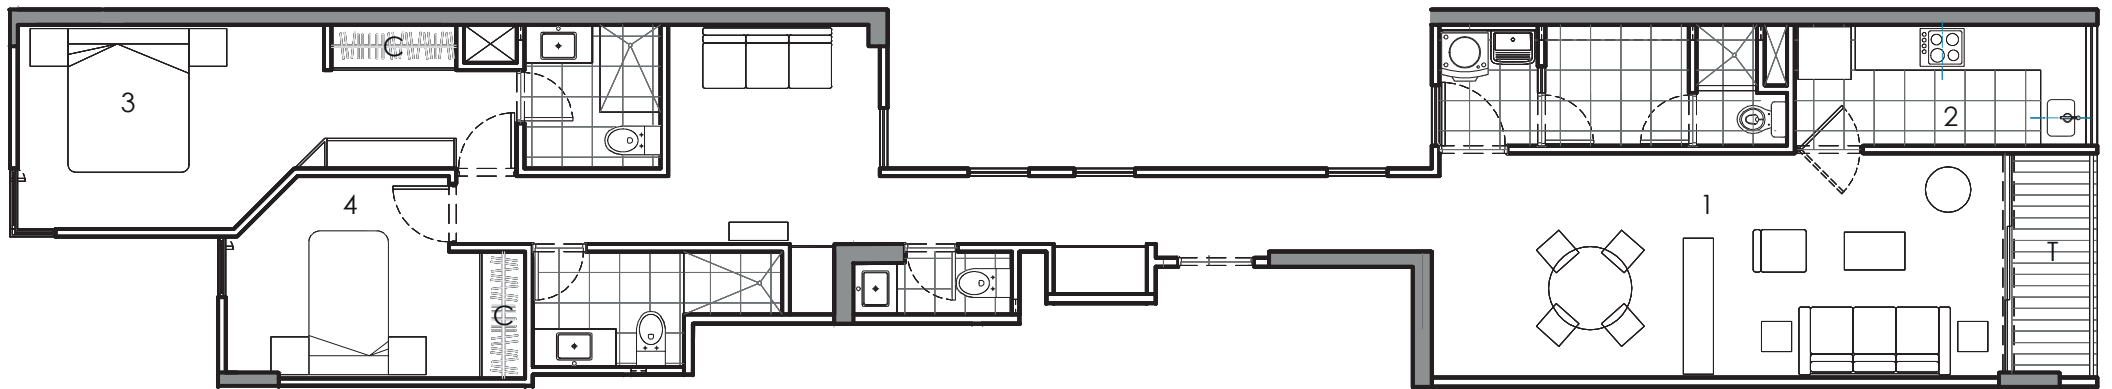

Área aprox. 100m²

- 1. Sala comedor
- 2. Cocina
- 3. Dormitorio Principal
- 4. Estudio

C: Closet
T: Terraza

Calle
Grimaldo
del Solar

Escala 1/100

Departamentos 202, 302, 402, 502, 602

2 dormitorios

Área aprox. 105m²

- 1. Sala comedor
- 2. Cocina
- 3. Dormitorio Principal
- 4. Dormitorio Secundario

C: Closet
T: Terraza

Calle
Grimaldo
del Solar

Escala 1/100

Departamentos 701, 801, 901, 1001

2 dormitorios

Área aprox. 100m²

- 1. Sala comedor
- 2. Cocina
- 3. Dormitorio Principal
- 4. Dormitorio Secundario

C: Closet
T: Terraza

Calle
Grimaldo
del Solar

Escala 1/100

Departamentos 702, 802, 902, 1002

2 dormitorios

Área aprox. 104m²

- 1. Sala comedor
- 2. Cocina
- 3. Dormitorio Principal
- 4. Dormitorio Secundario

C: Closet
T: Terraza

Calle
Grimaldo
del Solar

Escala 1/100

QUISPE & MAMANI

+51 986 689 618
+51 986 629 327

quispe@quispeymamani.com
mamani@quispeymamani.com