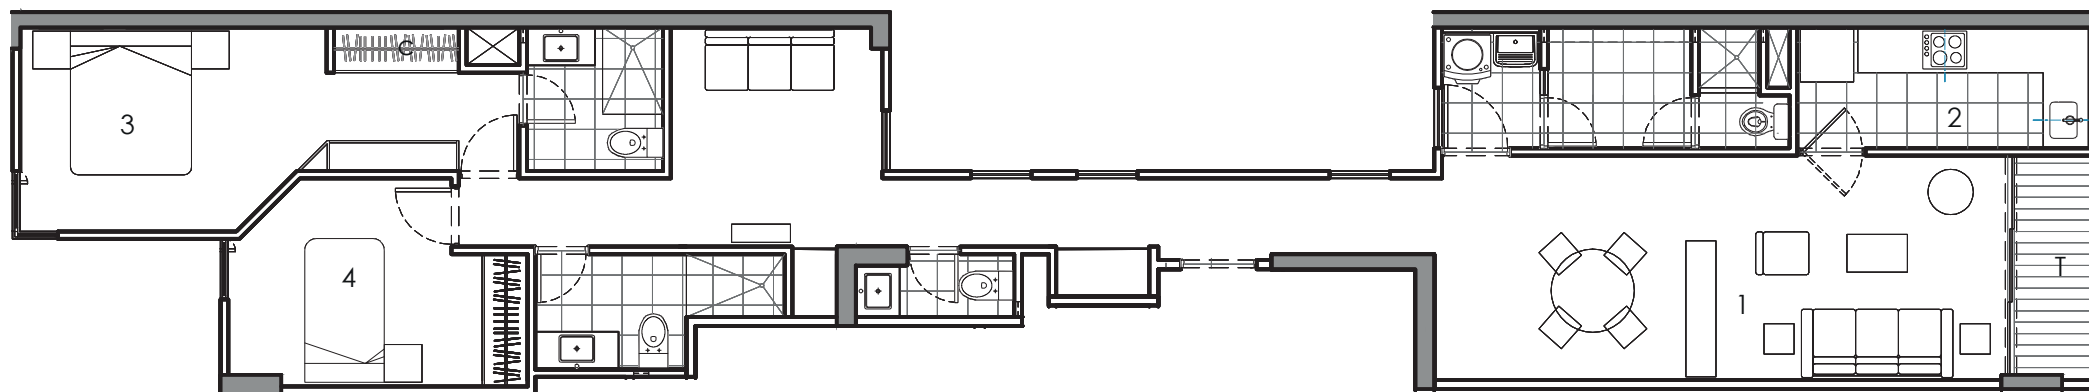

11 pisos
21 unidades

ÁREA / DORM.

100m² /
2 dorm.

ENTREGA

Primavera
2021

ALREDEDORES

Departamentos 201, 301, 401, 501, 601

2 dormitorios

Área aprox. 100m²

- 1. Sala comedor
- 2. Cocina
- 3. Dormitorio Principal
- 4. Estudio

C: Closet
T: Terraza

Calle
Grimaldo
del Solar

Escala 1/100

Departamentos 202, 302, 402, 502, 602

2 dormitorios

Área aprox. 105m²

- 1. Sala comedor
- 2. Cocina
- 3. Dormitorio Principal
- 4. Dormitorio Secundario

C: Closet
T: Terraza

Calle
Grimaldo
del Solar

Escala 1/100

Departamentos 701, 801, 901, 1001

2 dormitorios

Área aprox. 100m²

- 1. Sala comedor
- 2. Cocina
- 3. Dormitorio Principal
- 4. Dormitorio Secundario

C: Closet
T: Terraza

Calle
Grimaldo
del Solar

Escala 1/100

Departamentos 702, 802, 902, 1002

2 dormitorios

Área aprox. 104m²