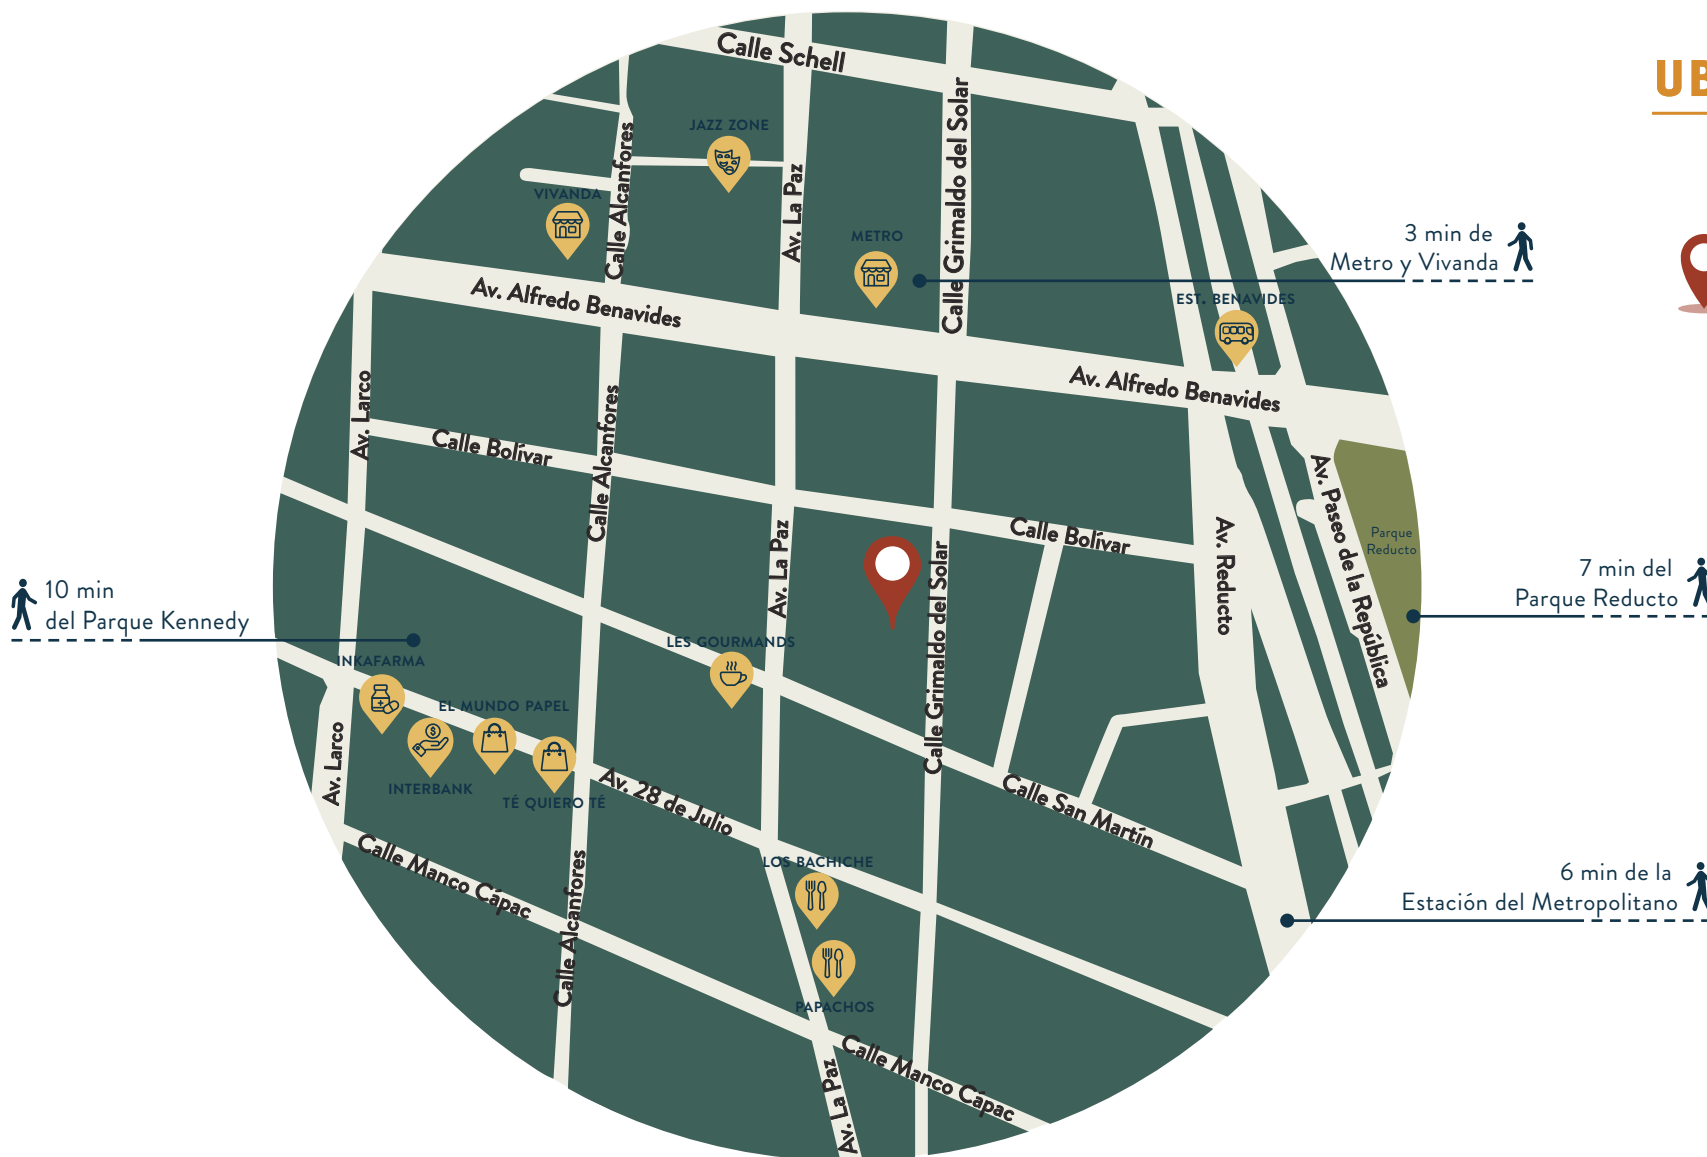

G

GRIMALDO,
MIRAFLORES

UBICACIÓN

**Grimaldo
Del Solar 440,**
Miraflores,
Lima, Perú

DATOS TÉCNICOS

UBICACIÓN

Grimaldo
del Solar 440,
Miraflores

PISOS / UNIDADES